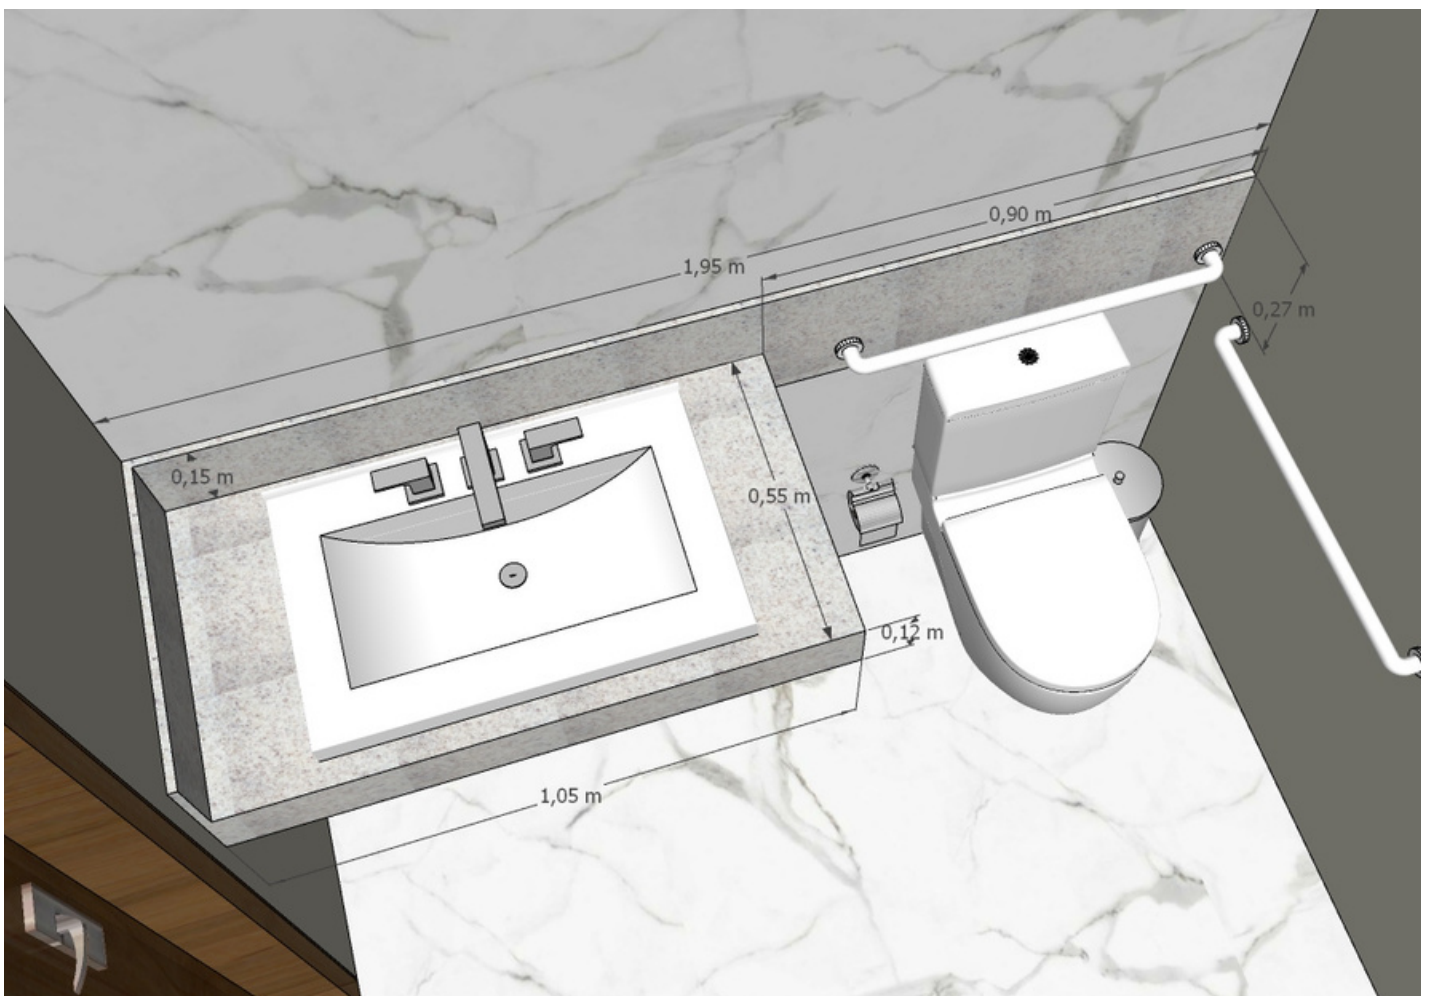

MARMORARIA

EM CASO DE DÚVIDAS, FALAR COM O RESPONSÁVEL PELO PROJETO.

(VER MEDIDAS EM PLANTA E COM A RESPONSÁVEL)

Luana Ribeiro: (35) 988805893

- **BANCADA BANHEIRO** - GRANITO BRANCO SIENA
- **TABEIRA** - GRANITO BRANCO SIENA

- **9 SOLEIRAS - GRANITO MARROM CAFÉ IMPERIAL**
- **19 FILETES (DEGRAUS) - L=7cm - GRANITO MARROM CAFÉ IMPERIAL**
- **PEITORIS (MURETA EXTERNA L=25cm) - GRANITO BRANCO SIENA**